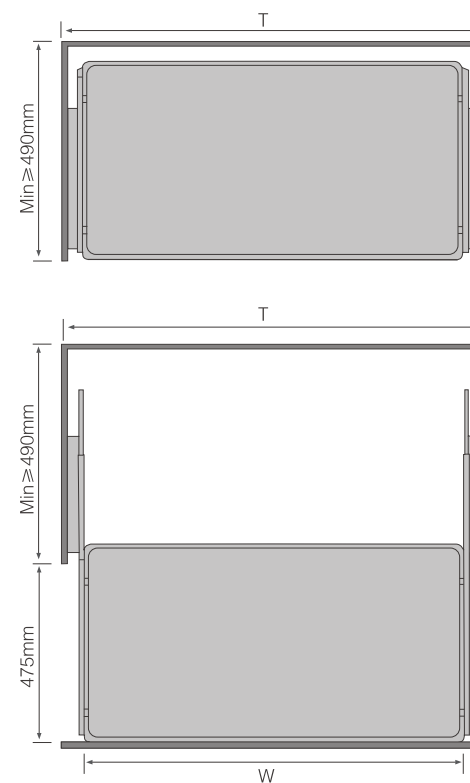

结构尺寸 DIMENSION

产品图 PRODUCTS

产品参数 PARAMETERS

DOUBLE-DECK BASKET / 全铝黑晶抽中抽百纳宝三边篮

| 型号 Item | 柜体宽度 Cabinet (T) |
|----------|------------------|
| SH500-CG | 500mm |
| SH600-CG | 600mm |
| SH700-CG | 700mm |
| SH750-CG | 750mm |
| SH800-CG | 800mm |
| SH900-CG | 900mm |